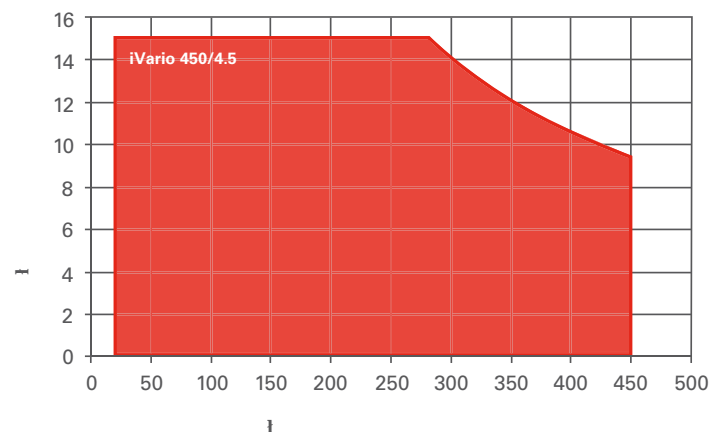

ГИБКОСТЬ МОДУЛЬНОСТЬ РАЗНООБРАЗИЕ

		20–450 кВ
/	f_i	≤ 0.1 кВ
		± 1% от макс кВ
/	ž	f_i ± 0.01% от макс кВ
	ž	f_i ± 0.1% от макс кВ
		± 40 ppm/°C
/	#'	f_i 10 В/мА (мин 40В)

		0–15 мА
		≤ 0.01 мА
		± 0.2% от макс мА
/	f_i	± 0.002 мА
	ž	f_i ± 0.1% от установл. мА
		± 50 ppm/°C

		4 500 W
	f_{ff}	< 300 мсек

ИНТЕРФЕЙСЫ

ТИП ВЫСОКОВОЛЬТНОГО РАЗЪЕМА	R28
ИНТЕРФЕЙС ДАННЫХ	Ethernet RS-232

РАЗМЕРЫ

РАЗМЕРЫ (ВхШхД)	500 x 970 x 660 мм
ВЕС	249 кг
СЕРТИФИКАТЫ	CE, CB, NFC 74100

ВОЛЬТ-АМПЕРНАЯ ХАРАКТЕРИСТИКА ГЕНЕРАТОРА

* В течение 8 часов при макс кВ/мощность после тренировки 1 час

** Может в дальнейшем ограничиваться характеристиками рентгеновской трубки

COMET

Technology with Passion

COMET AG, Herrengasse 10, CH-3175 Flamatt

T +41 31 744 90 00, F +41 31 744 90 90, info@comet-xray.com, www.comet-xray.com

Общество с ограниченной ответственностью

«АктивТестГруп»

195220, Россия, г. Санкт-Петербург,

пр. Непокоренных, д. 47, лит. А, пом. 3Н

Тел.(812) 600-20-35

E-mail: office@activetest.ru

Website: www.activetest.ru